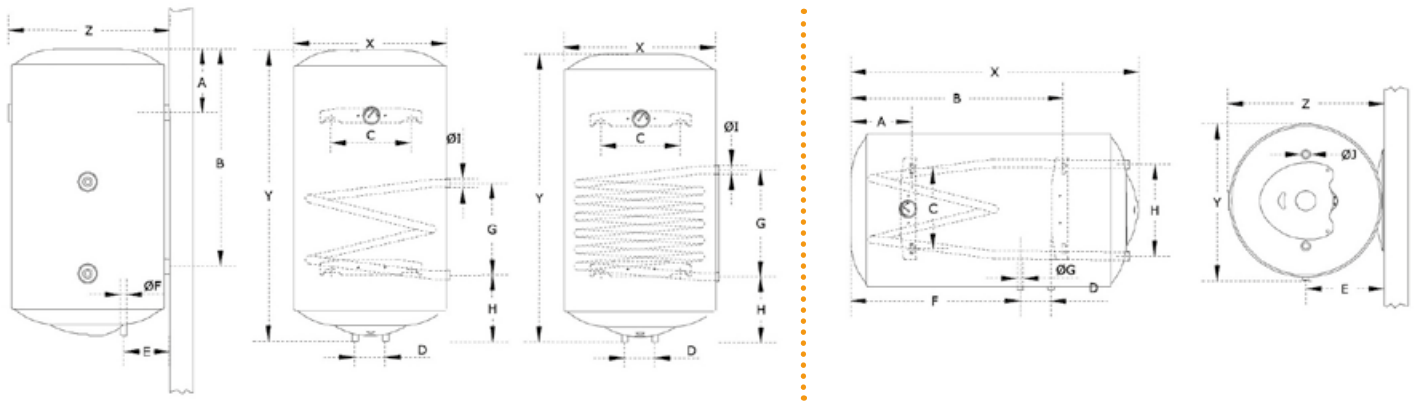

Vertical

Max operating pressure: 8 bar
Voltage: 220~240 V 50-60 Hz

Horizontal

TECHNICAL DATA

CALYPSO MT		VERTICAL 2 COILS				VERTICAL 6 COILS EXCHANGER				HORIZONTAL 2 COILS EXCHANGER			
		80	100	120	150	80	100	120	150	80	100	120	150
Dimensions	X	440	440	440	440	440	440	440	440	770	990	1135	1255
	Y	755	995	1130	1175	755	995	1130	1175	440	440	440	440
	Z	460	460	460	460	460	460	460	460	460	460	460	460
	A	185	185	190	190	185	185	190	190	180	200	190	200
	B	-	-	915	955	-	-	915	955	555	740	915	955
	C	265	265	265	265	265	265	265	265	265	265	265	265
	D	100	100	100	100	100	100	100	100	100	100	100	100
	E	130	130	130	130	130	130	130	130	230	230	230	230
	F	1/2" M	1/2" M	1/2" M	1/2" M	1/2"	1/2"	1/2"	1/2"	355	570	720	760
	G	240	240	240	240	380	380	380	380	1/2" M	1/2" M	1/2" M	1/2" M
	H	195	195	195	195	195	195	195	195	300	300	300	300
I	1/2" F	1/2" F	1/2" F	1/2" F	1/2" F	1/2" F	1/2" F	1/2" F	3/4" M	3/4" M	3/4" M	3/4" M	
Capacity	litres	80	100	120	150	80	100	120	150	80	100	120	150
Coil surface	m ²	0.15	0.15	0.15	0.15	0.4	0.4	0.4	0.4	0.15	0.15	0.15	0.15
Electric power	W	1500	1500	1500	1500	1500	1500	1500	1500	1500	1500	1500	
Heating time ΔT 35° C	electric	2 h 18'	2 h 53'	3 h 28'	4 h 19'	2 h 18'	2 h 53'	3 h 28'	4 h 02'	2 h 18'	2 h 53'	3 h 28'	4 h 19'
	thermic	59'	1 h 14'	1 h 29'	2 h 10'	21'	26'	31'	39'	59'	1 h 14'	1 h 29'	2 h 10'
Weight	kg	24	28.5	32	33	26.5	31	34.5	35.5	20.5	25	28.5	29.5